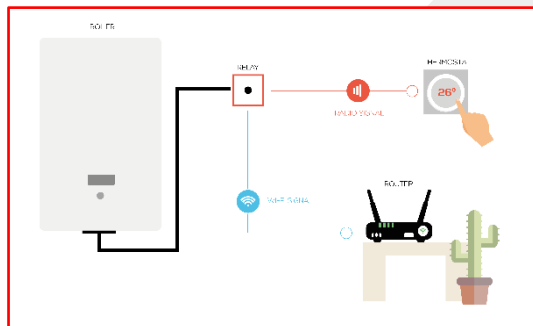

INSTALACIÓN SOBREMESA