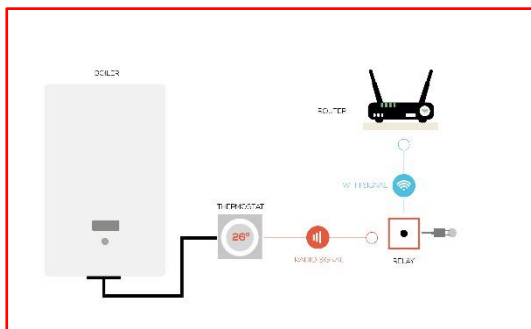

Termostato Wifi inteligente

DESCRIPCIÓN

Termostato Wifi inteligente que permite controlar tu caldera a distancia, Programa, crea escenarios... haz que el termostato trabaje de forma automatizada permitiendo el ahorro de mucha energía y dinero, además de mejorar tu confort.

Instalación muy sencilla tanto reemplazando termostato existente, ya sea de pared o sobremesa, como instalando uno por primera vez.

CONTENIDO DEL KIT

- 1 x Termostato inteligente
- 1 x Central Wifi inteligente
- 1 x Soporte de pared
- 1 x Adaptador relé para caldera

TIPOS DE INSTALACIÓN

INSTALACIÓN PARED

INSTALACIÓN SOBREMESA

Referencia Energeeks: **EG-TERM001**

Código de barras: **8436581540673**

Garantía: **2 años**